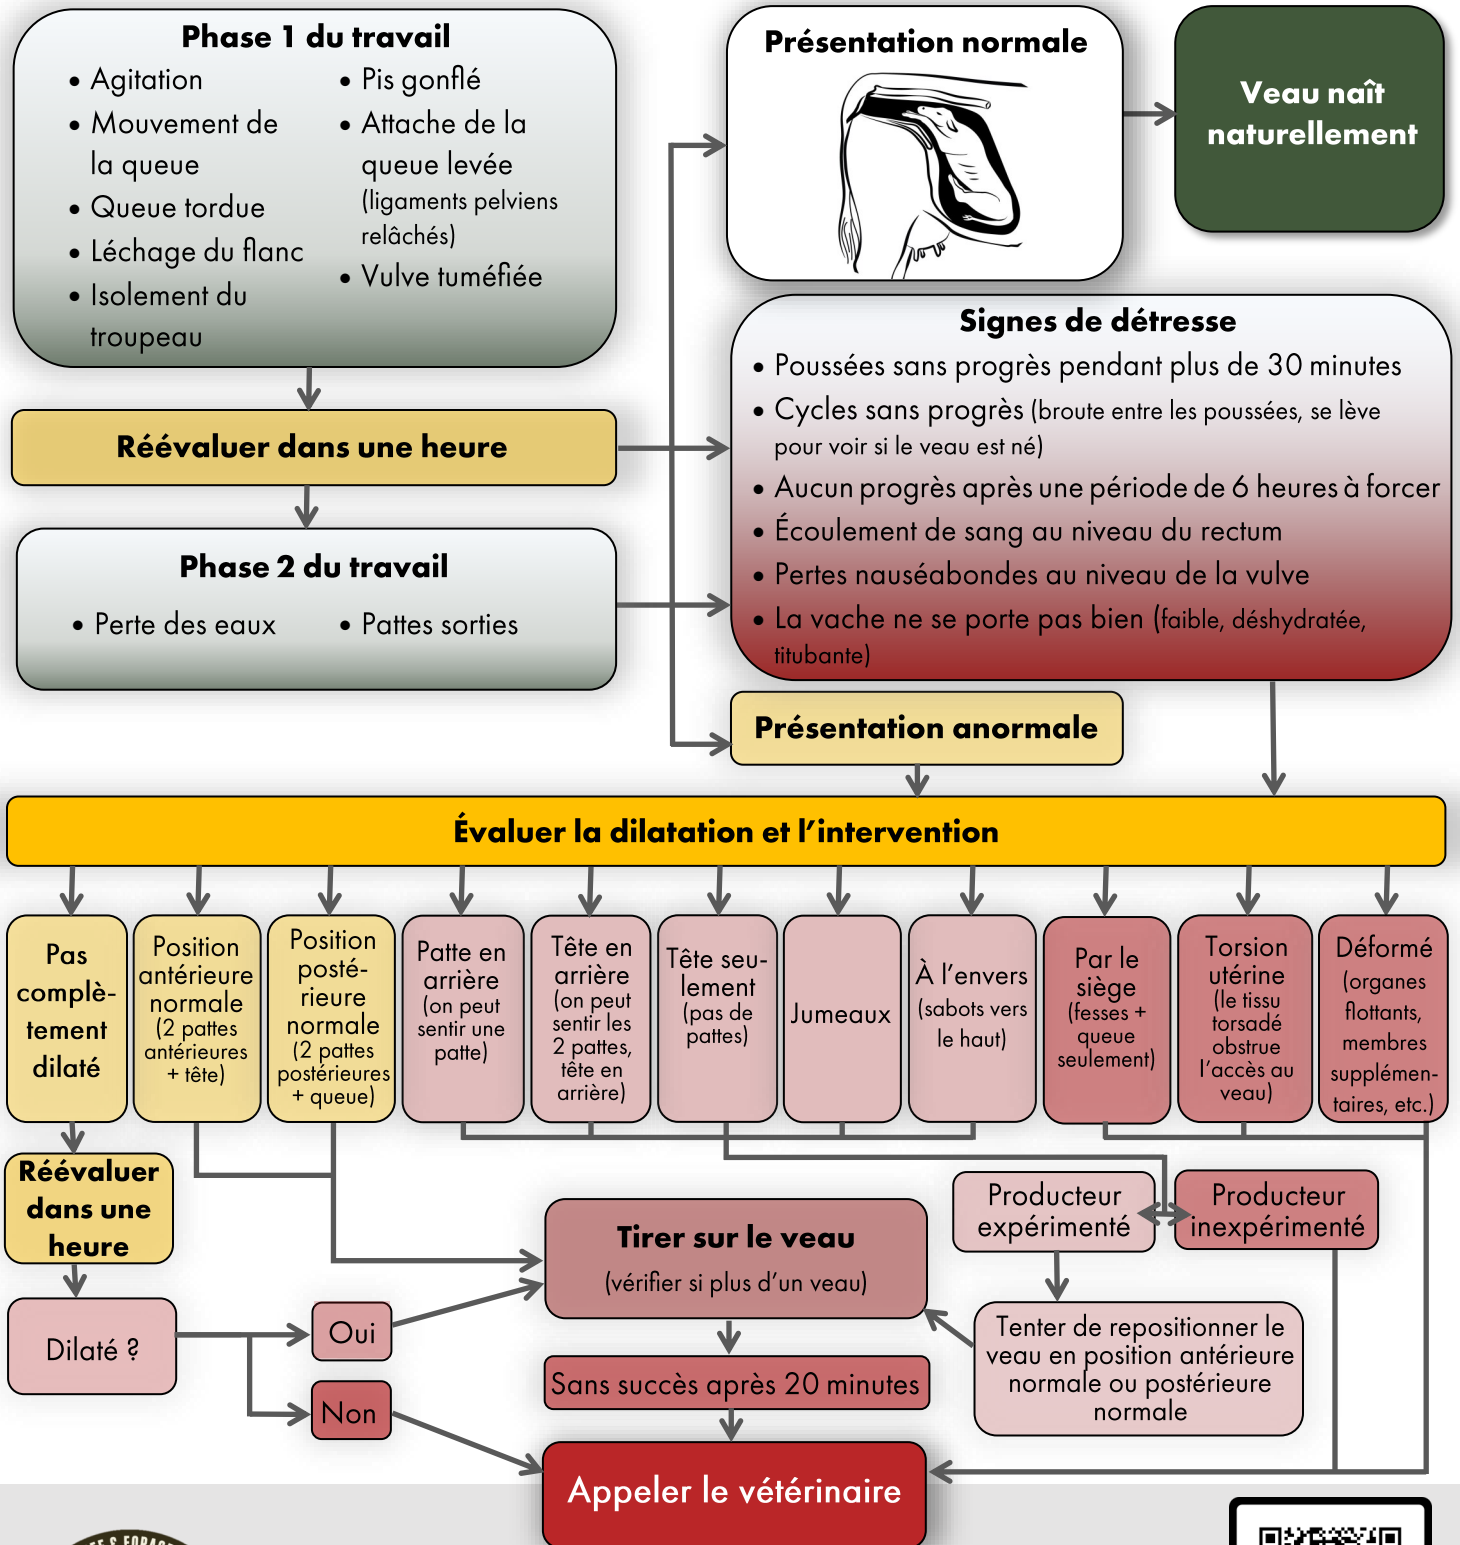

# VÊLAGE 911

## ARBRE DE DÉCISION POUR LE VÊLAGE

Quand faut-il appeler un vétérinaire?

[www.BeefResearch.ca](http://www.BeefResearch.ca)

[www.MBFI.ca](http://www.MBFI.ca)

Version: 01.2023

Scanner pour la vidéo  
(AN uniquement)

### PRÉSENTATION ANTÉRIEURE (NORMALE)

NON DILATÉ

PRÉSENTATION  
POSTÉRIEURE

PRÉSENTATION AVEC  
UNE PATTE EN ARRIÈRE

PRÉSENTATION AVEC LA  
TÊTE EN ARRIÈRE

PRÉSENTATION PAR  
LE SIÈGE